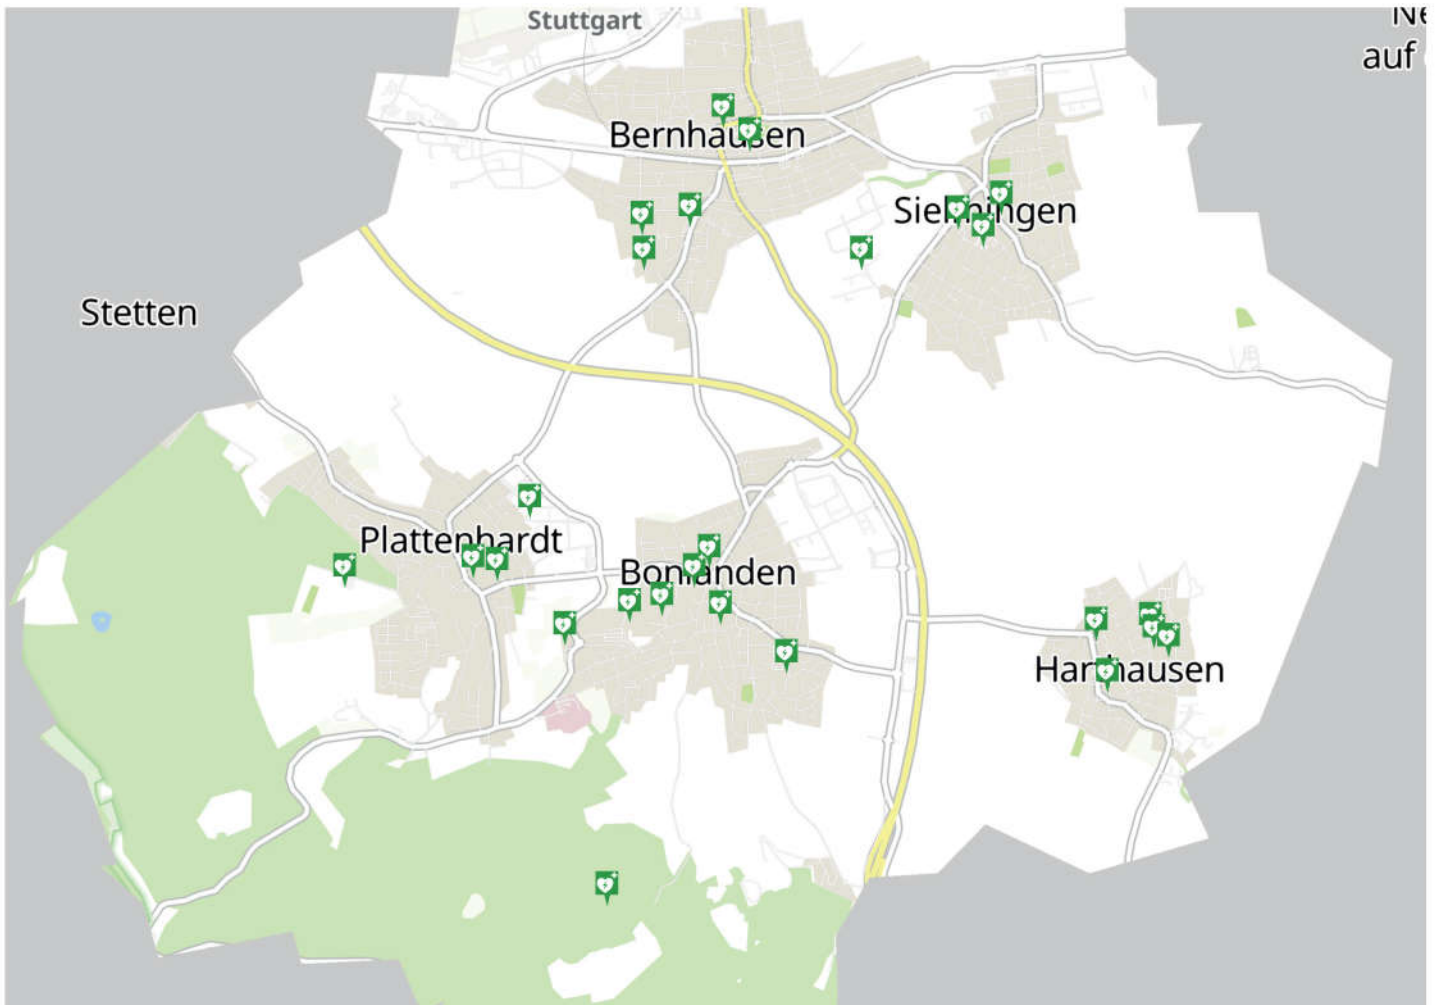

# Deutsches Rotes Kreuz

## Öffentliche Standorte in Filderstadt

Briem Autohaus, Gutenbergstr. 9

Bernhauser Bank - Bernhausen

Volksbank Filder Bonlanden

Kreissparkasse Filderstadt-Plattenhardt

Filharmonie Bernhausen

Dr.-Peter-Bümlein-Platz (S-Bahn)